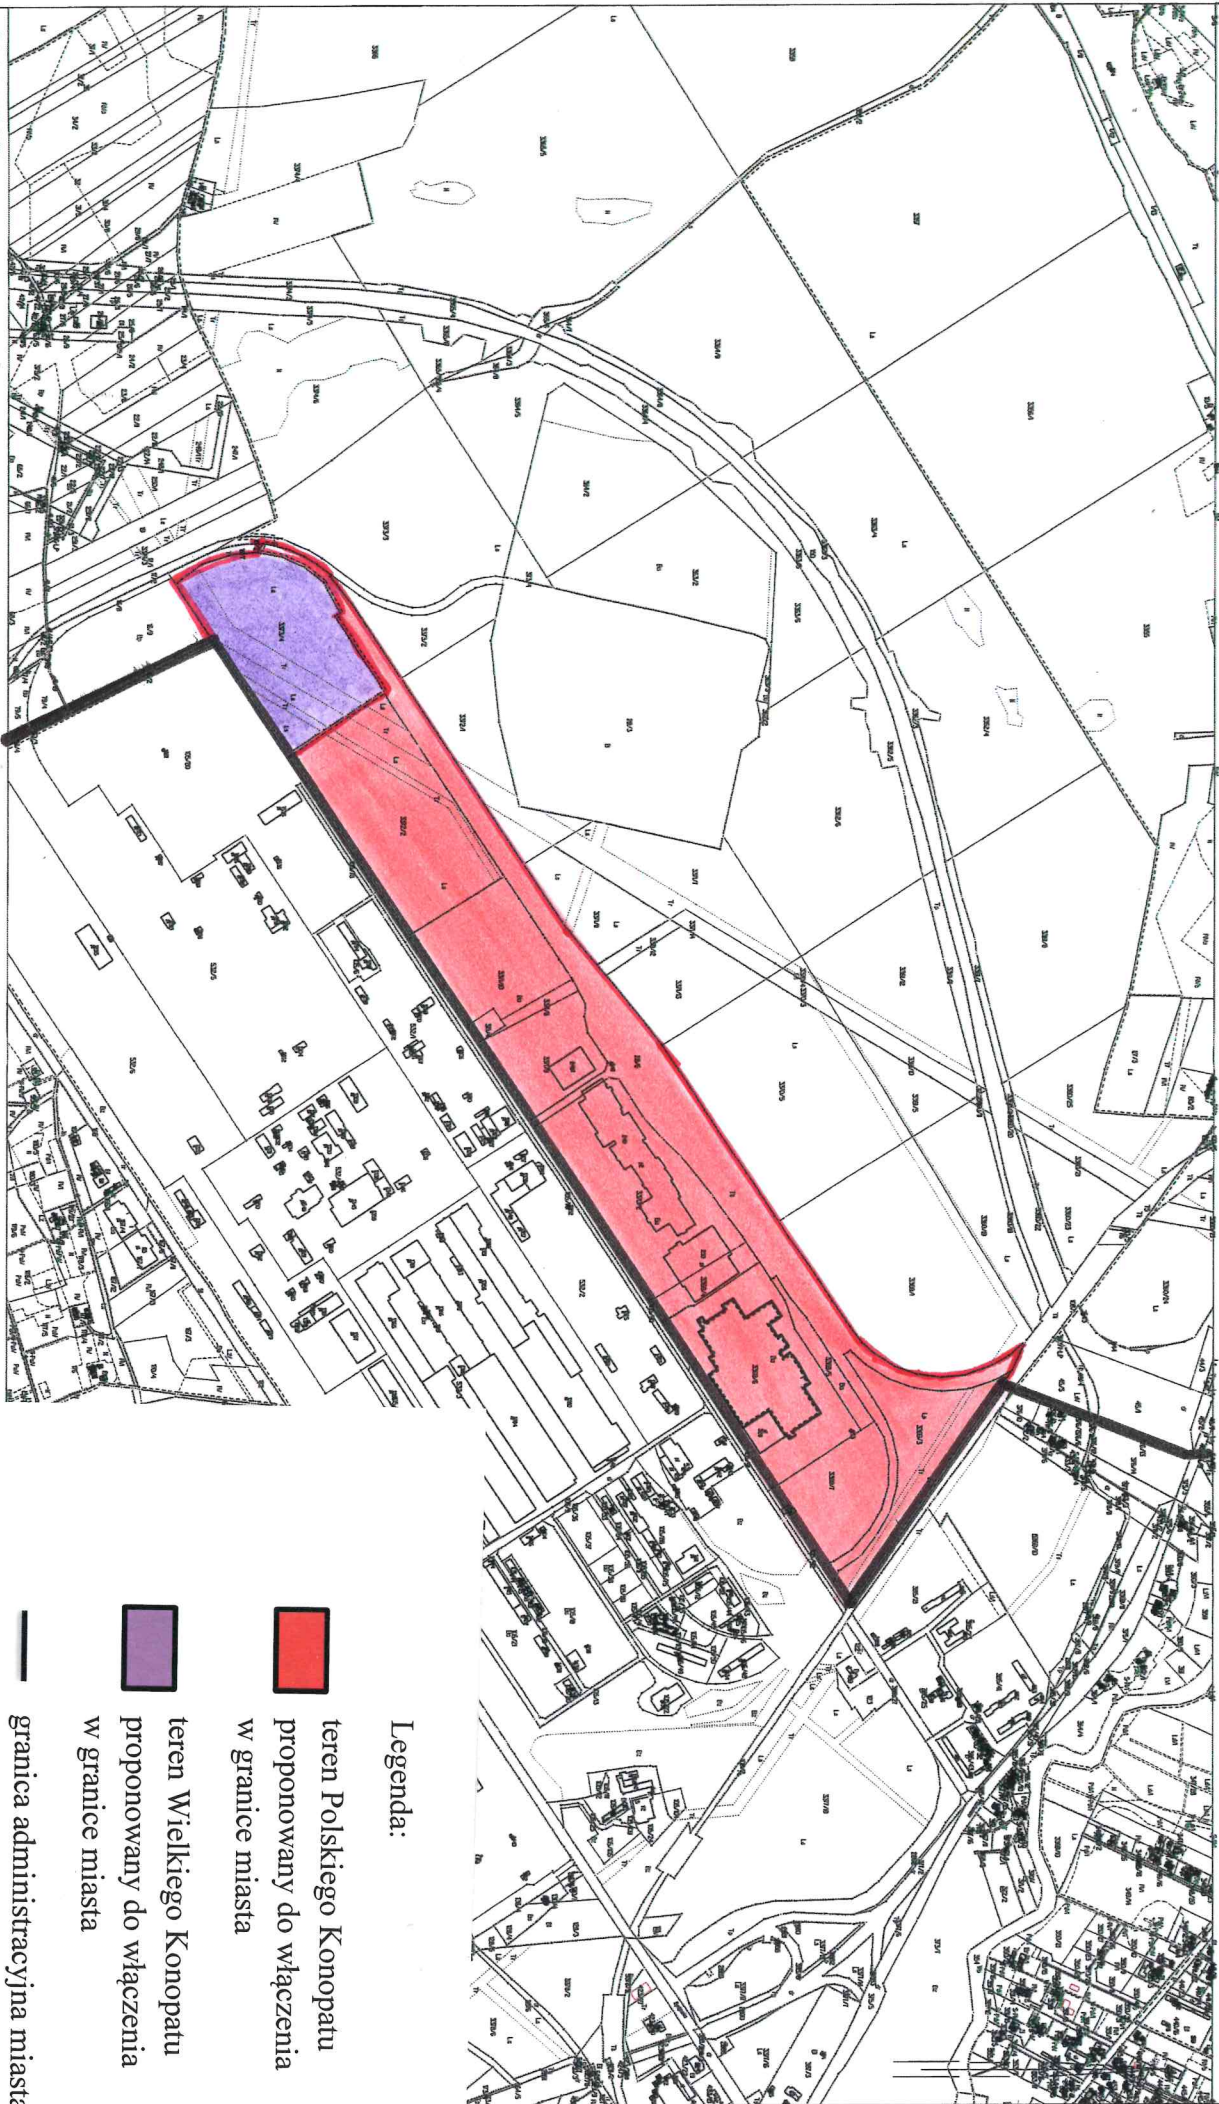

MAPA EWIDENCJI GRUNTÓW  
SKALA 1:10000

Województwo: kujawsko-pomorskie  
Jednostka ewidencyjna: Świecie - Miasto  
Obręb: Świecie  
Dzielnica:

Legenda:

teren Polskiego Konopatu  
proponowany do włączenia  
w granice miasta

teren Wielkiego Konopatu  
proponowany do włączenia  
w granice miasta

granica administracyjna miasta