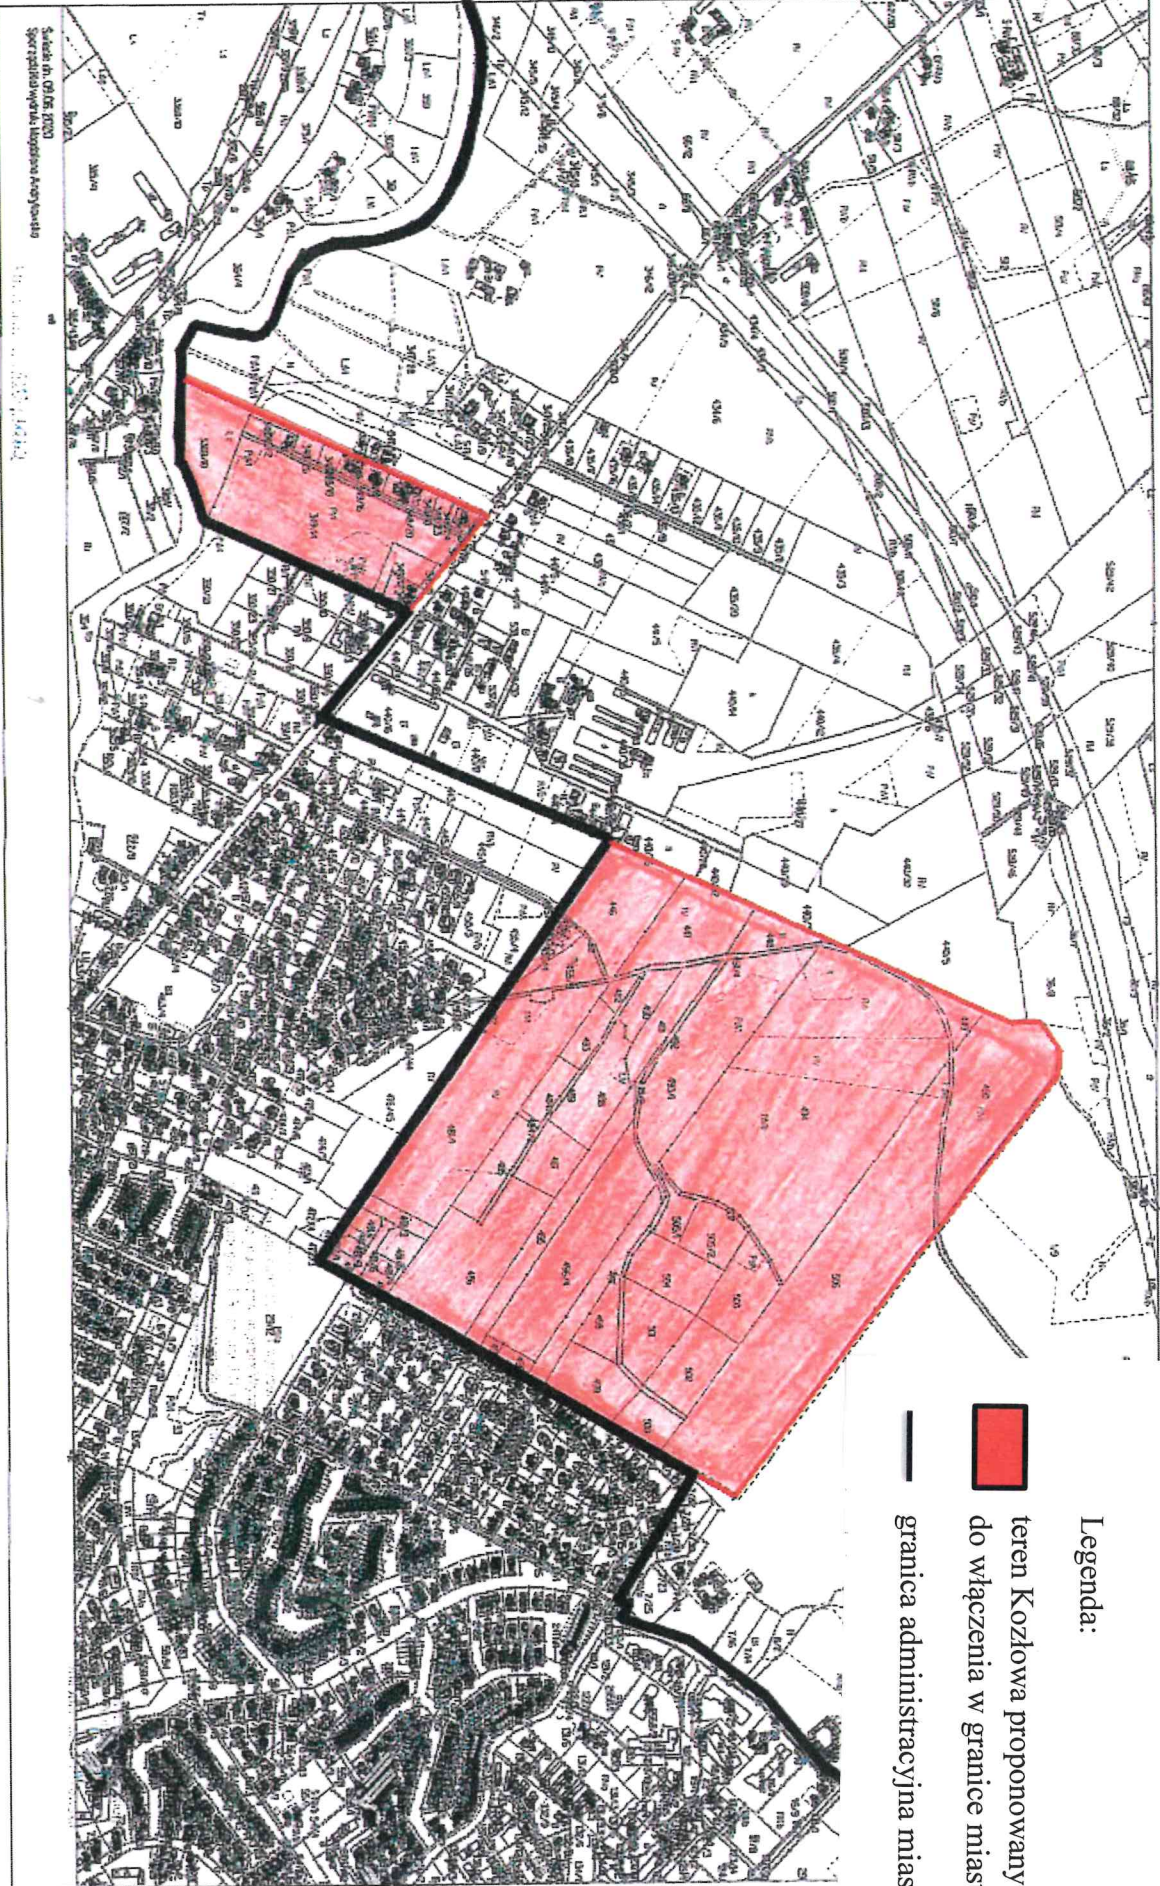

Województwo: kujawsko-pomorskie
Jednostka ewidencyjna: Świecie - Miasto
Obręb: Świecie
Dzielnica

MAPA EWIDENCJI GRUNTÓW
SKALA 1:6000

- Legenda:
-  teren Kozłowa proponowany do włączenia w granice miasta
 -  granica administracyjna miasta