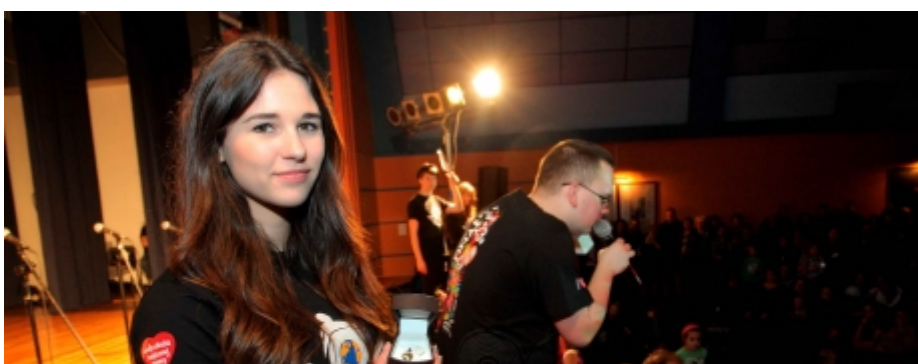

Published on *Urząd Miejski w Świeciu* (<https://archiwum.swiecie.eu>)

Strona główna > Zobacz więcej zdjęć z WOŚP

Zobacz więcej zdjęć z WOŚP

12 stycznia 2015

[1]

Sprawdź, co działo się w sobotę i niedzielę w Świeciu.

O Wielkiej Orkiestrze Świątecznej Pomocy pisaliśmy tutaj [2].

Zdjęcia Andrzej Bartniak

[3]

[4]

[5]

[8]

[9]

[10]