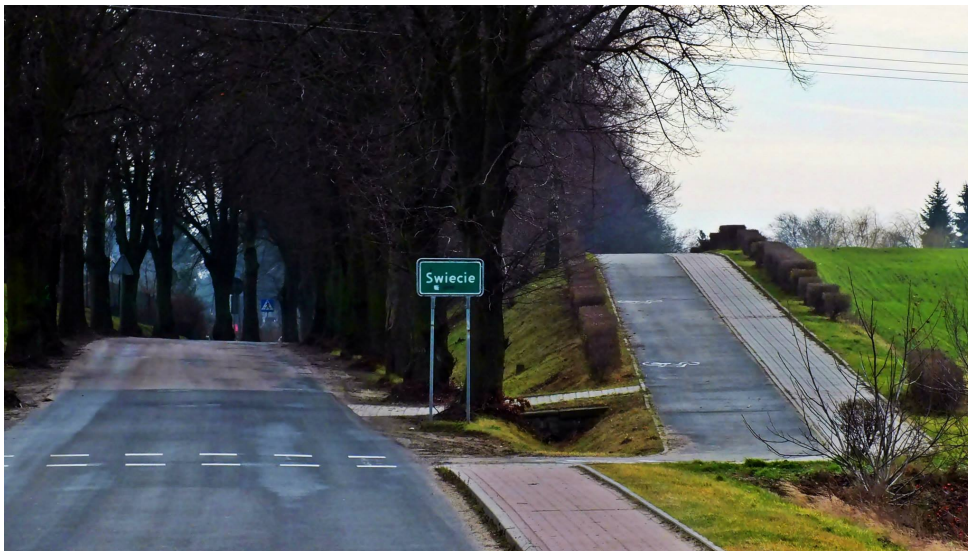

Stara fara

Młyn w Przechowie

Wda w okolicach młyna

Między Świeciem a Sulnówkiem

(ap)

Fot. Daniel Domnik

22.08.2016

Adres źródłowy: <https://archiwum.swiecie.eu/pl/news/zatrzymane-w-kadrze-1>