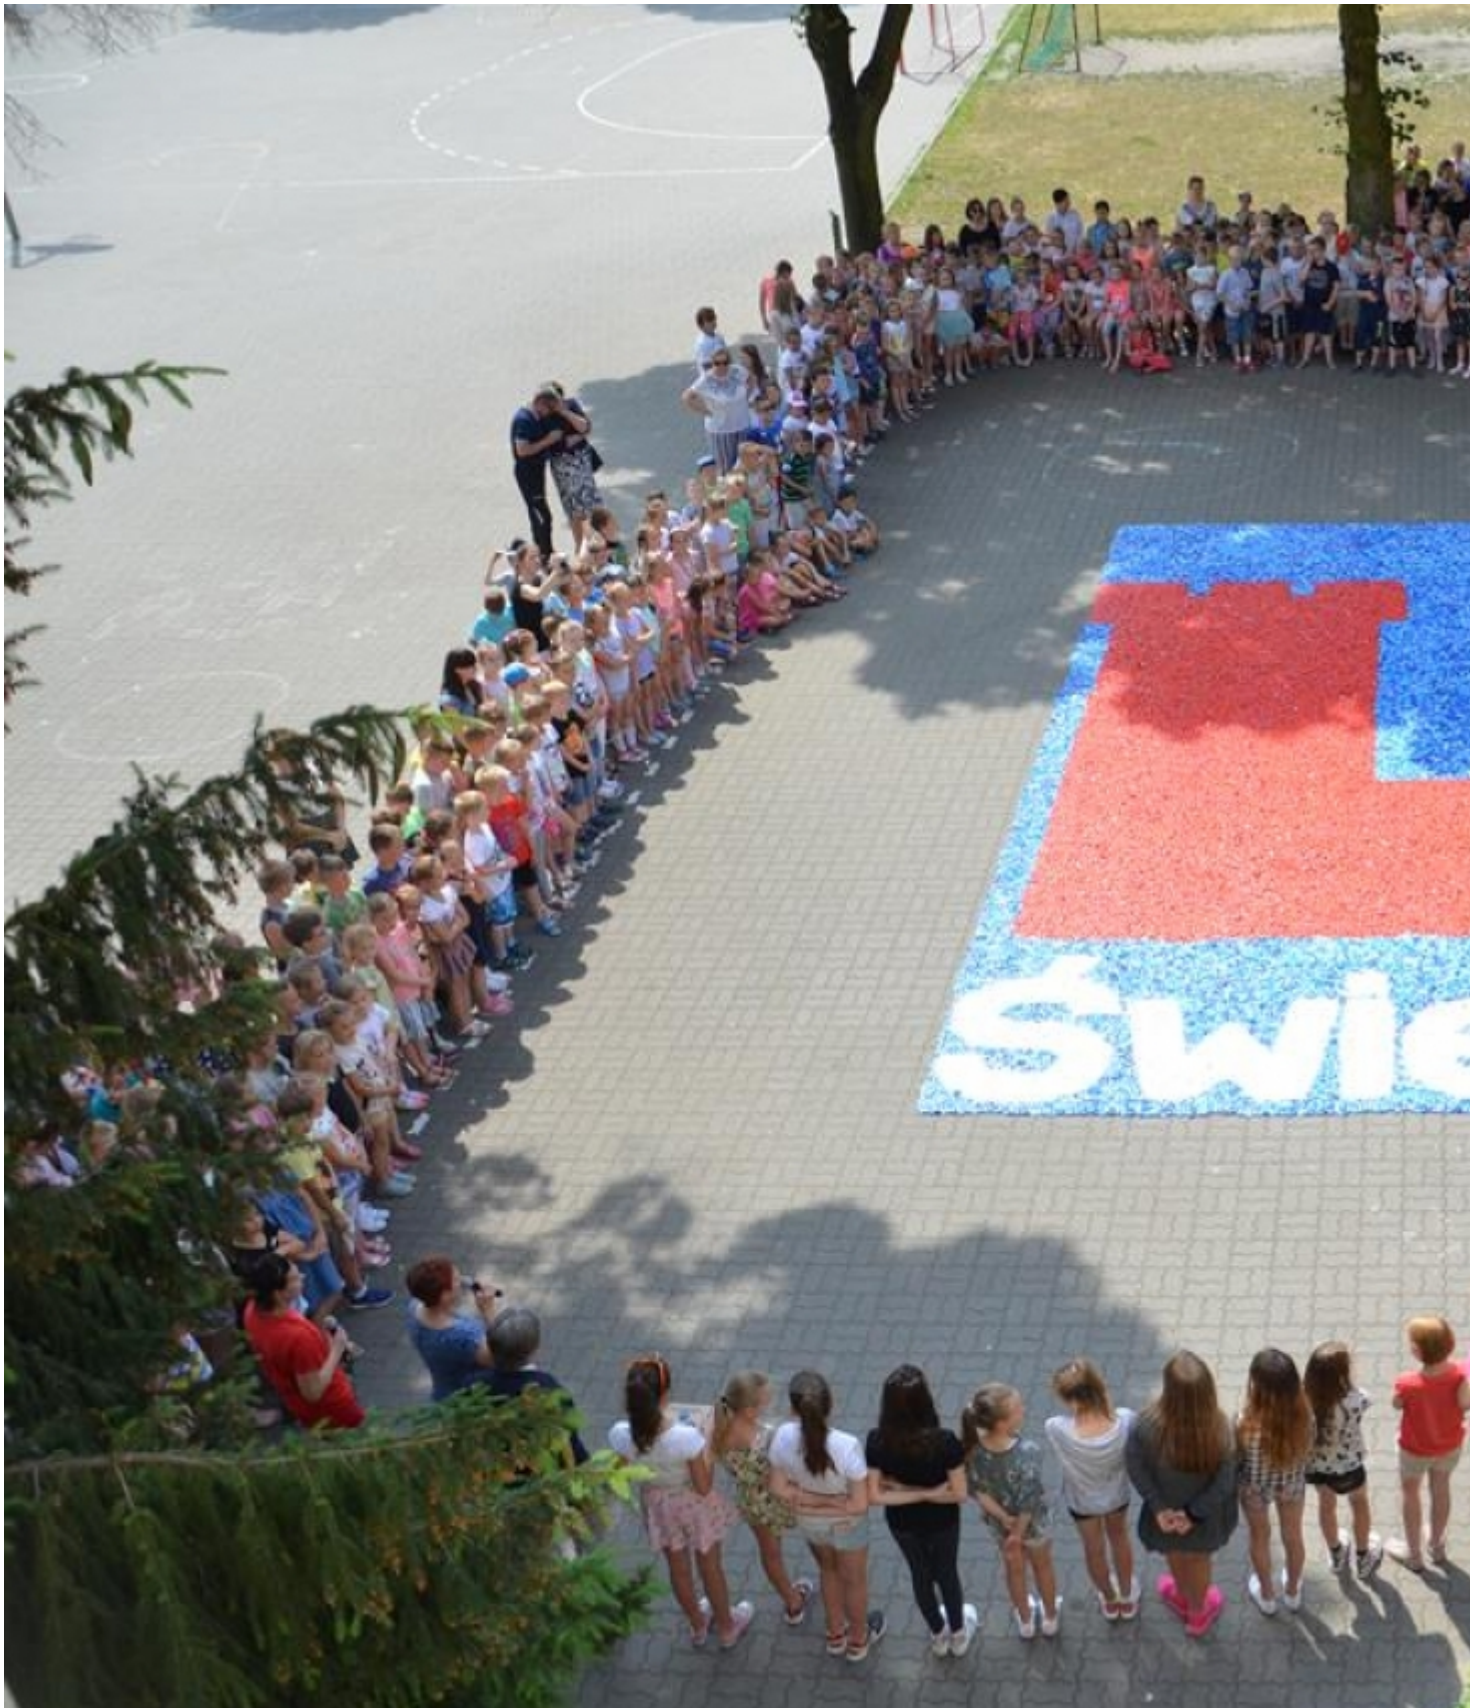

## **Ułożyli z nakrętek zamek dla Leosia**

23 czerwca 2017

[1]

**Od 5 lat w Szkole Podstawowej nr 1 czerwiec wiąże się z obchodami Dni Świecia. W tym roku tematem przewodnim byli mieszkańcy naszego miasta. Głównym bohaterem był mały Leoś, który zмага się z rdzeniowym zanikiem mięśni.**

Od września cała społeczność szkolna zbierała plastikowe nakrętki. Pieniądze z ich sprzedaży wspomogą rehabilitację Leosia. Zgodnie z tradycją szkoły, 20 czerwca z nakrętek powstała

największa atrakcja i wizytówka naszego miasta, a mianowicie zamek krzyżacki. Grupa ochotników rozpoczęła układanie o godzinie 6.00. Od godziny 8.00 dołączyli do nich pozostali uczniowie.