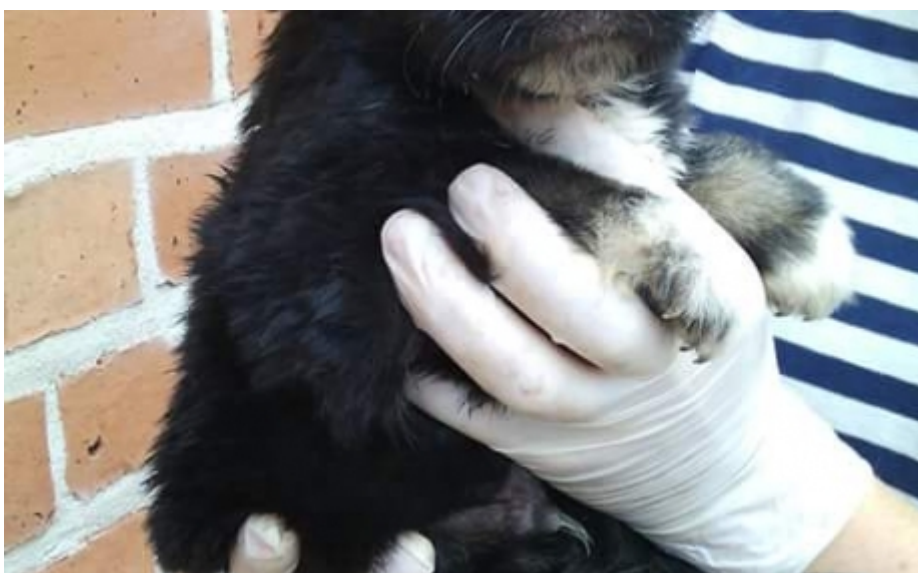

szczeniąt.

Czworonogi mają około 5 tygodni i pochodzą prawdopodobnie z dwóch różnych miotów. Miały miliardy pcheł oraz pasożyty układu pokarmowego. Weterynarz zaaplikował odpowiednie środki. Wszystkie pieski zostały też zaszczepione.

Wolontariusze, na zmiany, opiekują się maluchami. Sprzątają kojec i karmią. Szukają też nowych domów.

Nie byłoby tego problemu, gdyby matka szczeniąt była wysterylizowana. Jest też drugie wyjście, na które zezwala prawo. Po urodzeniu można ślepy miot przewieźć do gabinetu weterynaryjnego, gdzie lekarz przeprowadzi eutanazję. **Właściciel zwierząt nie ponosi żadnych konsekwencji prawnych. Zapłaci tylko za zabieg.**

Zainteresowani adopcją szczeniąt mogą telefonować do wolontariuszki Roksany pod nr tel.: 502 280 826. Warunkiem adopcji jest podpisanie umowy.

[2]