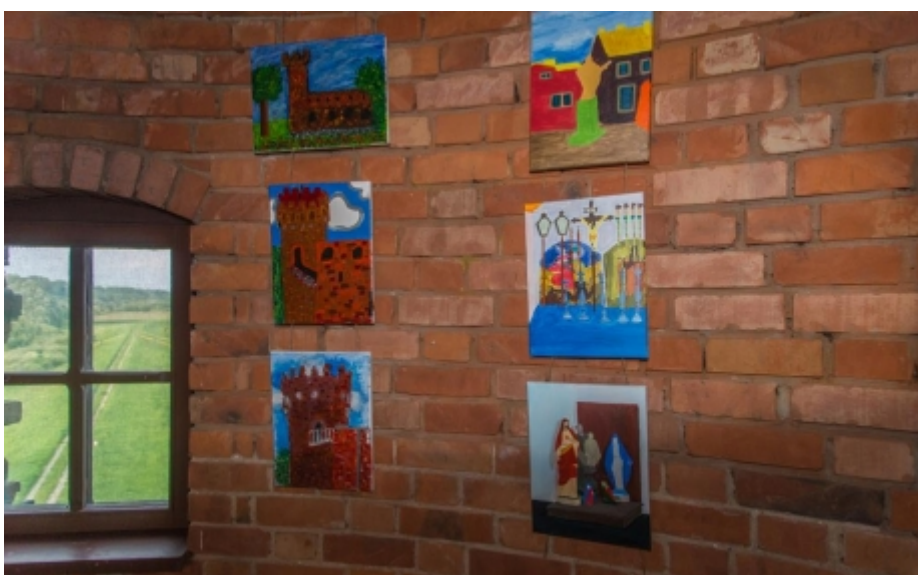

Ukrainie i taka sama ilość ich rówieśników ze Świecia. Celem projektu było zapoznanie młodych ludzi z kulturą, tradycjami i historią Świecia oraz Kociewia.

Podziękowania młodym artystom złożyli Krzysztof Kułakowski, zastępca burmistrza Świecia, Jerzy Wójcik, przewodniczący Rady Miejskiej oraz Iwona Mazelewska, dyrektor OKSiR-u. Uczestnikom Plachandrów Świeckich wręczono również dyplomy i upominki.

Dziesięciodniowy pobyt był okazją do poznania się i nawiązania kontaktów między młodymi ludźmi z obydwu krajów. Goście wrócili już na Ukrainę, ale wystawę można oglądać do 11 września.

(ap)

Fot. Marek Tom

[2]

[3]